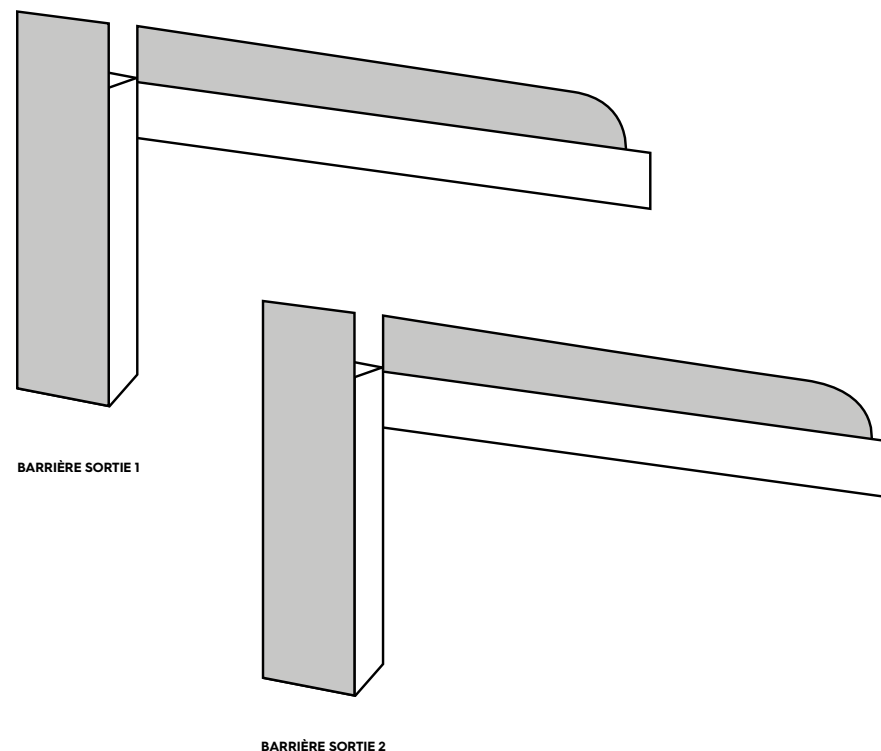

FORMAT	LARGEUR x HAUTEUR
Borne 1, 2, 3	450 x 1200 mm
Barrière entrée 1	800 x 250 mm
Barrière entrée 2	900 x 250 mm
Barrière entrée 3	1100 x 250 mm

QUALITÉ & FICHIERS	DÉLAI & FRAIS TECHNIQUES	CONTACT
Fichier PDF en quadrichromie, avec croix de coupe et fond perdu 3 mm Résolution 300 dpi à 100%	Remise du matériel: 30 jours ouvrables avant parution Prix, frais techniques pour impression: sur demande	Demande de renseignements et envoi de fichiers de production: info@vivamedia.ch

FORMAT	LARGEUR x HAUTEUR
Borne 1, 2, 3	450 x 1200 mm
Barrière sortie 1	1600 x 250 mm
Barrière sortie 2	1600 x 250 mm

QUALITÉ & FICHIERS	DÉLAI & FRAIS TECHNIQUES	CONTACT
Fichier PDF en quadrichromie, avec croix de coupe et fond perdu 3 mm Résolution 300 dpi à 100%	Remise du matériel: 30 jours ouvrables avant parution Prix, frais techniques pour impression: sur demande	Demande de renseignements et envoi de fichiers de production: info@vivamedia.ch