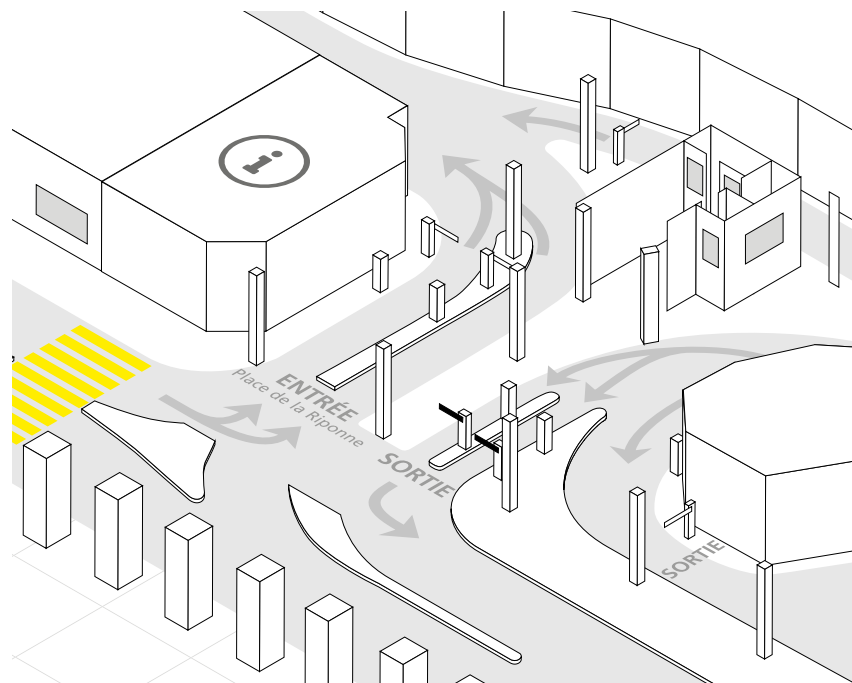

FORMAT	LARGEUR x HAUTEUR
Borne 1, 2, 3	450 x 1200 mm
Barrière entrée 1	800 x 250 mm
Barrière entrée 2	900 x 250 mm
Barrière entrée 3	1100 x 250 mm

QUALITÉ & FICHIERS	DÉLAI & FRAIS TECHNIQUES	CONTACT
Fichier PDF en quadrichromie, avec croix de coupe et fond perdu 3 mm Résolution 300 dpi à 100%	Remise du matériel: 30 jours ouvrables avant parution Prix, frais techniques pour impression: sur demande	Demande de renseignements et envoi de fichiers de production: info@vivamedia.ch

FORMAT	LARGEUR x HAUTEUR
Borne 1, 2, 3	450 x 1200 mm
Barrière sortie 1	1600 x 250 mm
Barrière sortie 2	1600 x 250 mm

QUALITÉ & FICHIERS	DÉLAI & FRAIS TECHNIQUES	CONTACT
Fichier PDF en quadrichromie, avec croix de coupe et fond perdu 3 mm Résolution 300 dpi à 100%	Remise du matériel: 30 jours ouvrables avant parution Prix, frais techniques pour impression: sur demande	Demande de renseignements et envoi de fichiers de production: info@vivamedia.ch