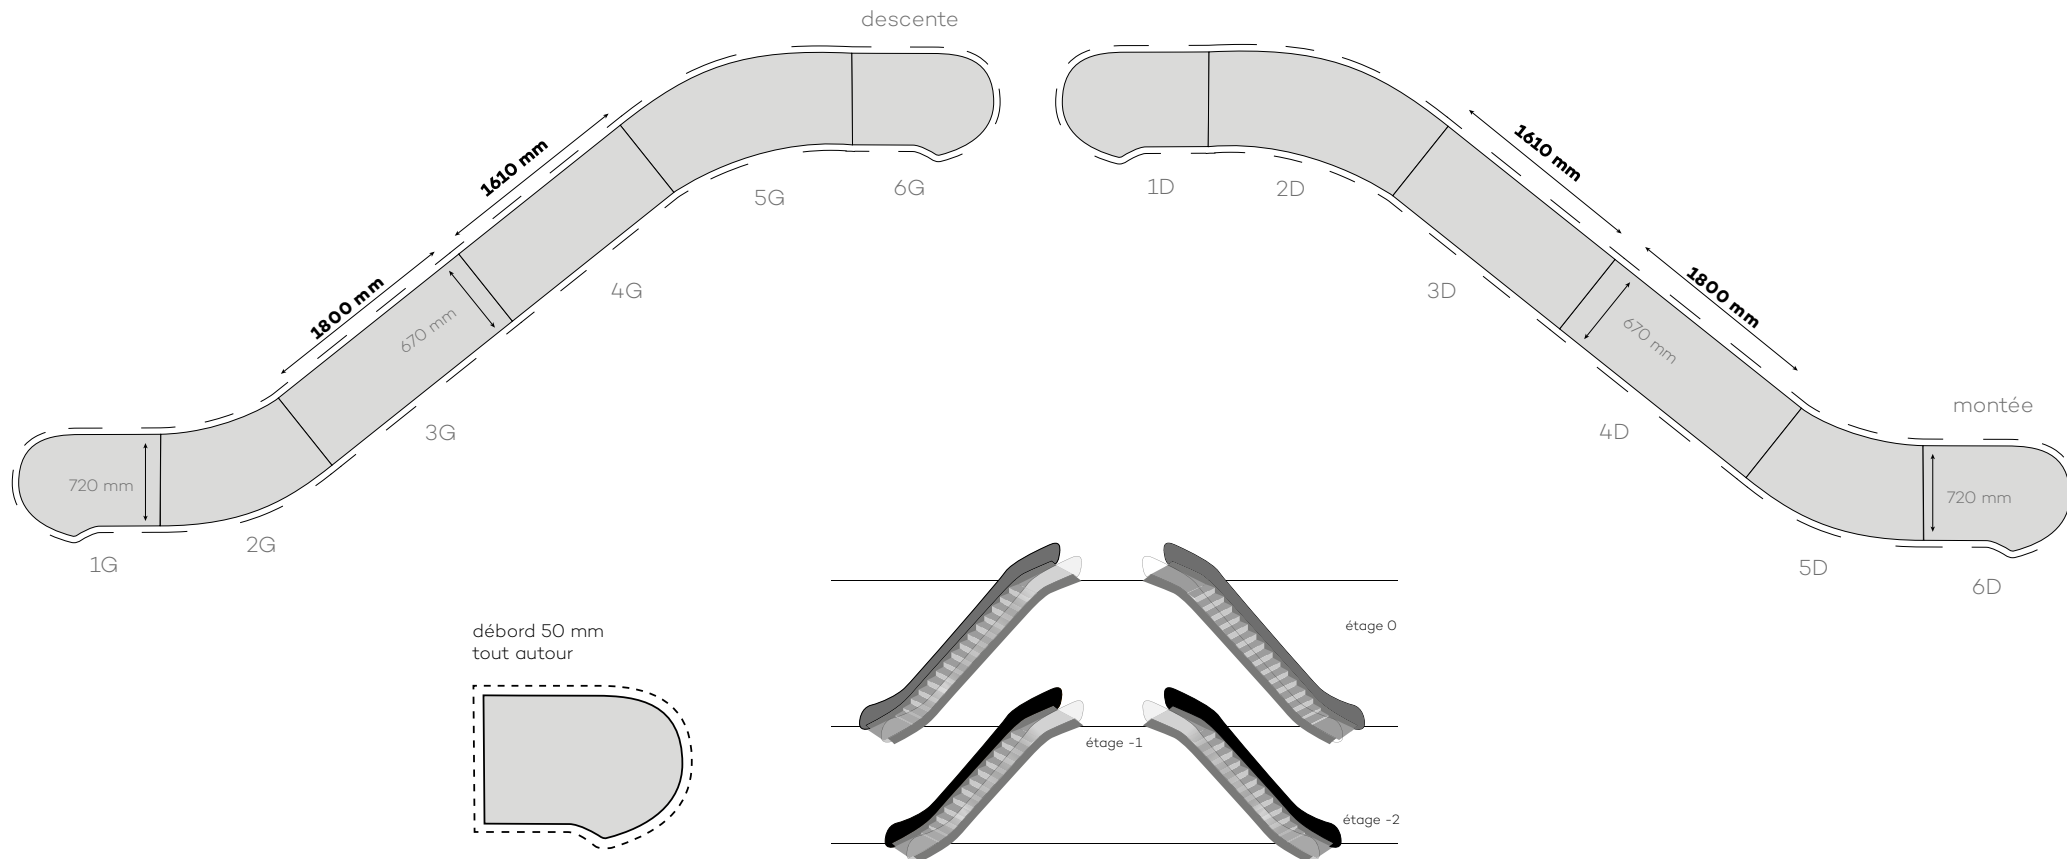

FORMAT	QUALITÉ & FICHIERS	DÉLAI & FRAIS TECHNIQUES
Voir schémas ci-dessous pour les dimensions de chaque escalator > télécharger les gabarits AI	Fichier PDF en quadrichromie à l'échelle 1:10 ou 1:1 avec fond perdu 50 mm et à 72 dpi à taille réelle. Un fichier par partie (7 éléments différents par escalator), nommer les fichiers selon le schéma ci-dessous.	Remise du matériel: 15 jours ouvrables avant parution Prix, frais techniques pour impression: Sur demande

FORMAT	QUALITÉ & FICHIERS	DÉLAI & FRAIS TECHNIQUES
Voir schémas ci-dessous pour les dimensions de chaque escalator > télécharger les gabarits AI	Fichier PDF en quadrichromie à l'échelle 1:10 ou 1:1 avec fond perdu 50 mm et à 72 dpi à taille réelle. Un fichier par partie (6 éléments différents par escalator), nommer les fichiers selon le schéma ci-dessous.	Remise du matériel: 15 jours ouvrables avant parution Prix, frais techniques pour impression: Sur demande