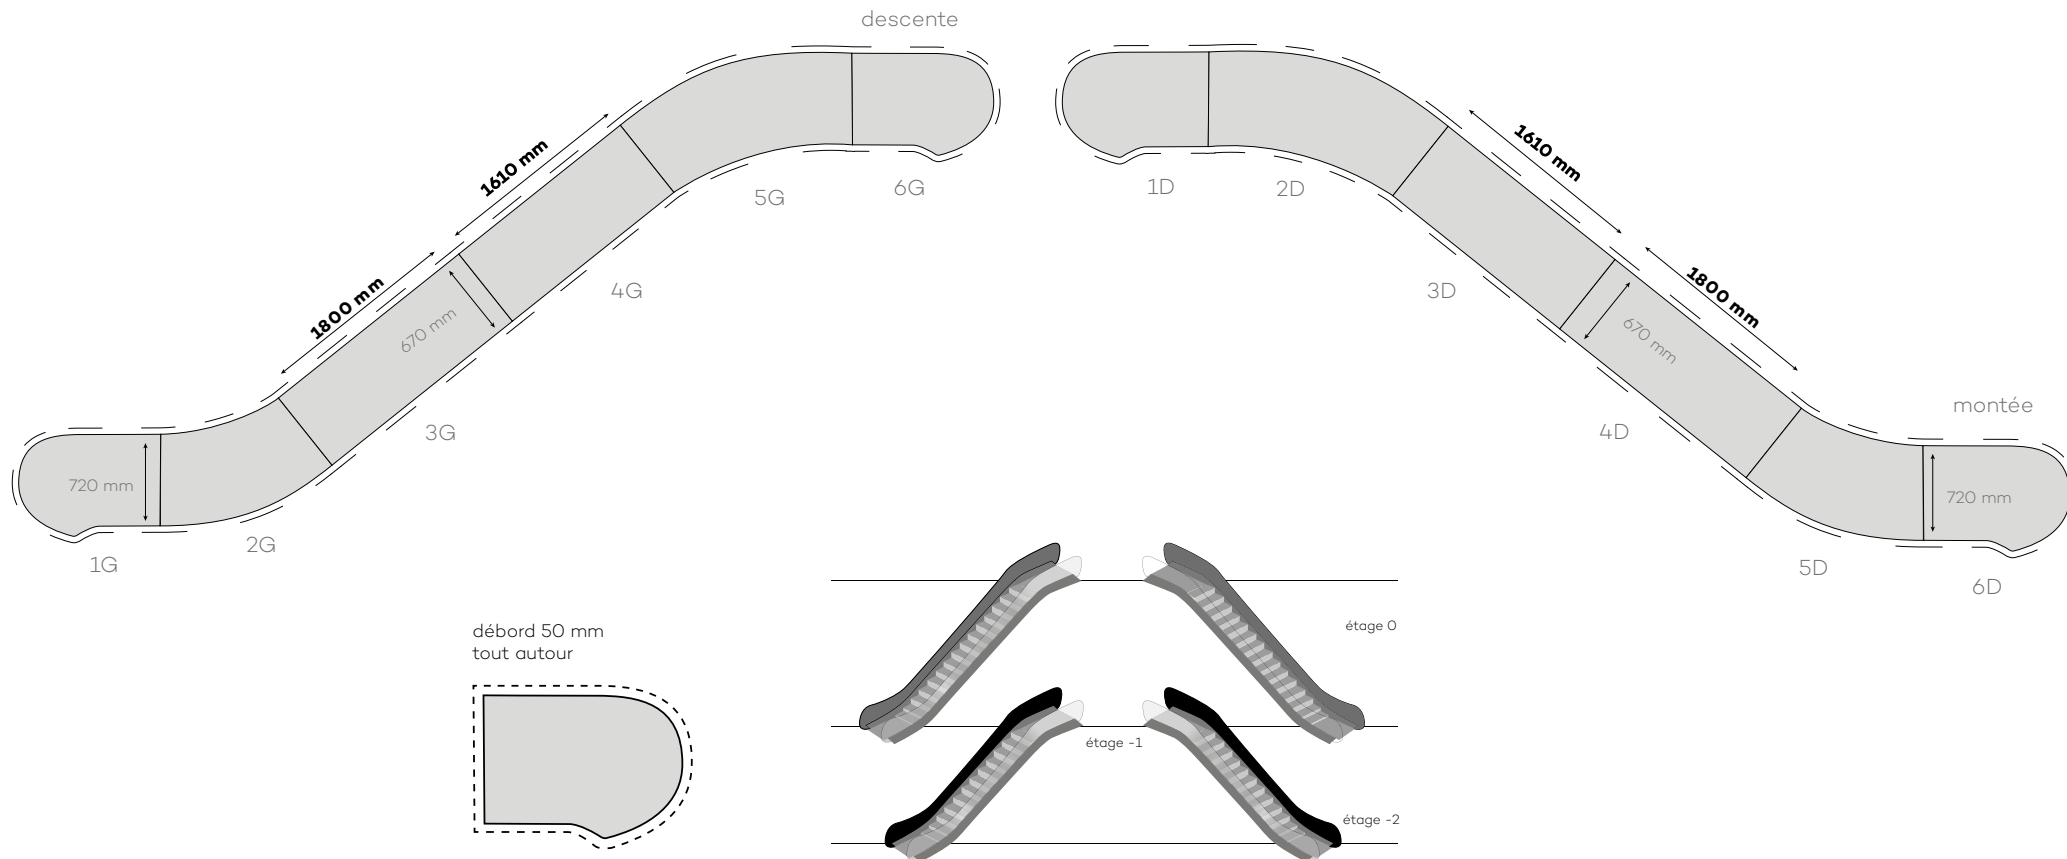

FORMAT	QUALITÉ & FICHIERS	DÉLAI & FRAIS TECHNIQUES
Voir schémas ci-dessous pour les dimensions de chaque escalator > télécharger les gabarits AI	Fichier PDF en quadrichromie à l'échelle 1:10 ou 1:1 avec fond perdu 50 mm et à 72 dpi à taille réelle. Un fichier par partie (7 éléments différents par escalator), nommer les fichiers selon le schéma ci-dessous.	Remise du matériel: 15 jours ouvrables avant parution Prix, frais techniques pour impression: Sur demande

FORMAT	QUALITÉ & FICHIERS	DÉLAI & FRAIS TECHNIQUES
Voir schémas ci-dessous pour les dimensions de chaque escalator > télécharger les gabarits AI	Fichier PDF en quadrichromie à l'échelle 1:10 ou 1:1 avec fond perdu 50 mm et à 72 dpi à taille réelle. Un fichier par partie (6 éléments différents par escalator), nommer les fichiers selon le schéma ci-dessous.	Remise du matériel: 15 jours ouvrables avant parution Prix, frais techniques pour impression: Sur demande

FORMAT	QUALITÉ & FICHIERS	DÉLAI & FRAIS TECHNIQUES
Format du sticker 272 x 96.5 cm	Fichier PDF en quadrichromie, avec croix de coupe et fond perdu 3 mm Résolution 300 dpi	Remise du matériel: 15 jours ouvrables avant parution Prix, frais techniques pour impression: Sur demande