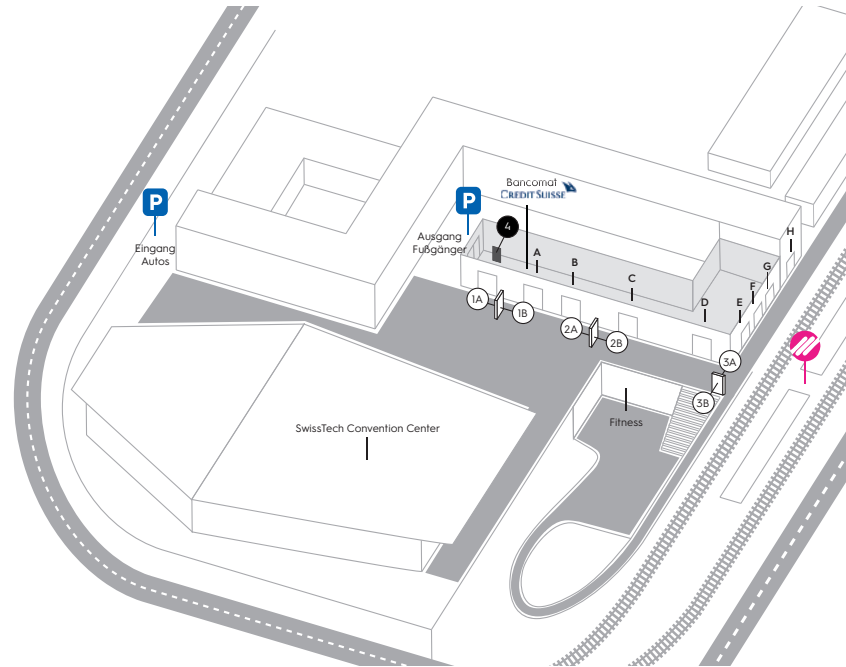

ABMESSUNGEN	QUALITÄT	FORMAT & DAUER	FRISTEN
Bildschirmgröße: 50" 65" 85"	Landschaftsformat 4K UHD: 2160p (L) x 3840p (H)	Unterstützte Formate: avi, mkv, mp4, mov Dauer: 8 Sekunden	Lieferung des Materials: 7 Arbeitstage vor der Veröffentlichung

3840 PX

2160 PX

- A MIGROS
- B DENNER
- C RESTAURANT GINA
- D HOLY COW
- E SALT
- F BOULANGERIE CLEMENT
- G SWISS TECH HOTEL
- H ARTE | BEAUTY AND WELLNESS

ABMESSUNGEN	QUALITÄT	FORMAT & DAUER	FRISTEN
Abmessungen Innenbildschirm : 55" Abmessungen Aussenbildschirm 75"	Hochformat 4K UHD: 2160p (L) x 3840p (H)	Unterstützte Formate: avi, mkv, mp4, mov Dauer: 8 Sekunden	Lieferung des Materials: 7 Arbeitstage vor der Veröffentlichung

ABMESSUNGEN	QUALITÄT	FORMAT & DAUER	FRISTEN
Bildschirmgröße: 55"	Landschaftsformat 4K UHD: 2160p (L) x 3840p (H)	Unterstützte Formate: avi, mkv, mp4, mov Dauer: 8 Sekunden	Lieferung des Materials: 7 Arbeitstage vor der Veröffentlichung

ABMESSUNGEN	QUALITÄT	FORMAT & DAUER	FRISTEN
Bildschirmgröße: 7.6 m X 3.8 m	Landschaftsformat 4K UHD: 1152p (L) x 576p (H)	Unterstützte Formate: avi, mkv, mp4, mov Dauer: 8 Sekunden	Lieferung des Materials: 7 Arbeitstage vor der Veröffentlichung