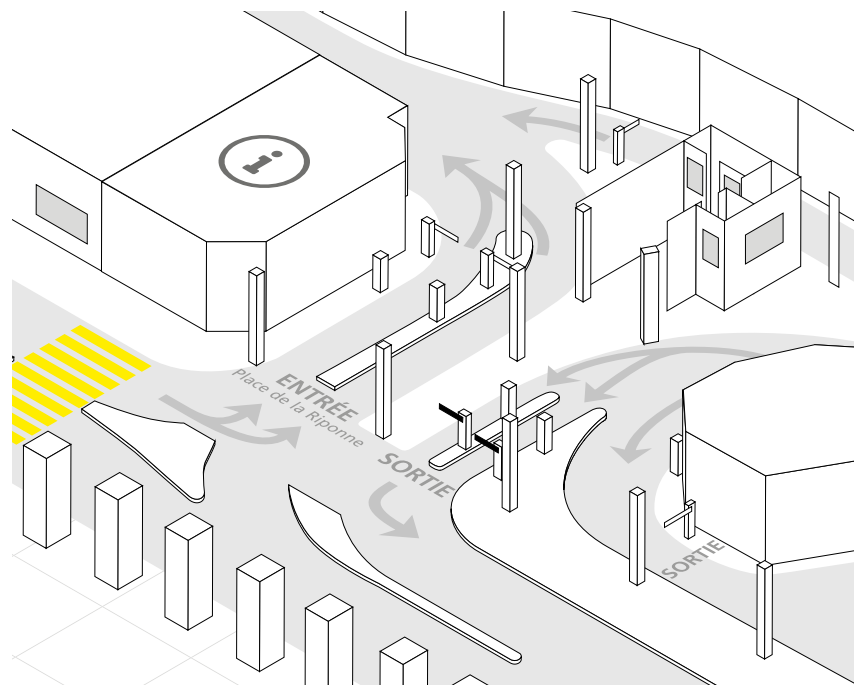

FORMAT	LARGEUR x HAUTEUR
Borne 1, 2, 3	450 x 1200 mm
Barrière entrée 1	800 x 250 mm
Barrière entrée 2	900 x 250 mm
Barrière entrée 3	1100 x 250 mm

QUALITÉ & FICHIERS	DÉLAI & FRAIS TECHNIQUES	CONTACT
Fichier PDF en quadrichromie, avec croix de coupe et fond perdu 3 mm Résolution 300 dpi à 100%	Remise du matériel: 30 jours ouvrables avant parution Prix, frais techniques pour impression: sur demande	Demande de renseignements et envoi de fichiers de production: info@vivamedia.ch

FORMAT	LARGEUR x HAUTEUR
Borne 1, 2, 3	450 x 1200 mm
Barrière sortie 1	1600 x 250 mm
Barrière sortie 2	1600 x 250 mm

QUALITÉ & FICHIERS	DÉLAI & FRAIS TECHNIQUES	CONTACT
Fichier PDF en quadrichromie, avec croix de coupe et fond perdu 3 mm Résolution 300 dpi à 100%	Remise du matériel: 30 jours ouvrables avant parution Prix, frais techniques pour impression: sur demande	Demande de renseignements et envoi de fichiers de production: info@vivamedia.ch