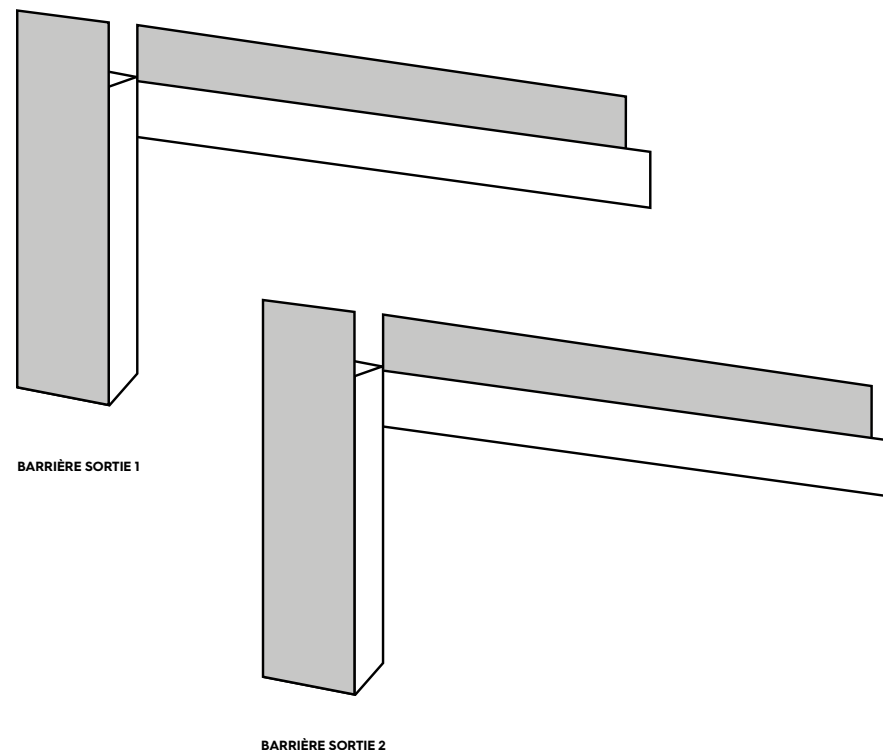

FORMAT	LARGEUR x HAUTEUR
Borne 1, 2, 3	450 x 1200 mm
Barrière entrée 1	800 x 250 mm
Barrière entrée 2	900 x 250 mm
Barrière entrée 3	1100 x 250 mm

QUALITÉ & FICHIERS	DÉLAI & FRAIS TECHNIQUES	CONTACT
Fichier PDF en quadrichromie, avec croix de coupe et fond perdu 3 mm Résolution 300 dpi à 100%	Remise du matériel: 30 jours ouvrables avant parution Prix, frais techniques pour impression: sur demande	Demande de renseignements et envoi de fichiers de production: info@vivamedia.ch

FORMAT	LARGEUR x HAUTEUR
Borne 1, 2, 3	450 x 1200 mm
Barrière sortie 1	1600 x 250 mm
Barrière sortie 2	1600 x 250 mm

QUALITÉ & FICHIERS	DÉLAI & FRAIS TECHNIQUES	CONTACT
Fichier PDF en quadrichromie, avec croix de coupe et fond perdu 3 mm Résolution 300 dpi à 100%	Remise du matériel: 30 jours ouvrables avant parution Prix, frais techniques pour impression: sur demande	Demande de renseignements et envoi de fichiers de production: info@vivamedia.ch