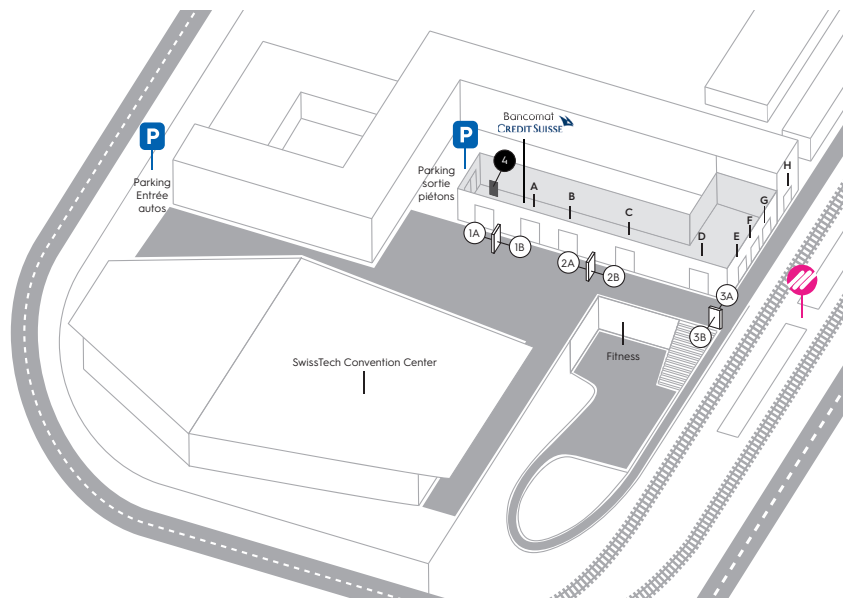

- A MIGROS
- B DENNER
- C RESTAURANT GINA
- D HOLY COW
- E SALT
- F BOULANGERIE CLEMENT
- G SWISS TECH HOTEL
- H ARTE | BEAUTY AND WELLNESS

DIMENSIONS	QUALITÉ	FORMATS & DURÉE	DÉLAIS
Dimensions écran intérieur: 55" Dimensions écrans extérieur: 75"	Format portrait 4K UHD: 2160p (L) x 3840p (H)	Formats pris en charge: avi, mkv, mp4, mov Durée: 8 secondes	Remise du matériel: 7 jours ouvrables avant parution

DIMENSIONS	QUALITÉ	FORMATS & DURÉE	DÉLAIS
Dimensions des écrans: 55"	Format paysage 4K UHD: 3840p (L) x 2160p (H)	Formats pris en charge: avi, mkv, mp4, mov Durée: 8 secondes	Remise du matériel: 7 jours ouvrables avant parution

DIMENSIONS	QUALITÉ	FORMATS & DURÉE	DÉLAIS
Dimensions des écrans: 7.6 m X 3.8 m	Format paysage 4K UHD: 1152p (L) x 576p (H)	Formats pris en charge: avi, mkv, mp4, mov Durée: 8 secondes	Remise du matériel: 7 jours ouvrables avant parution