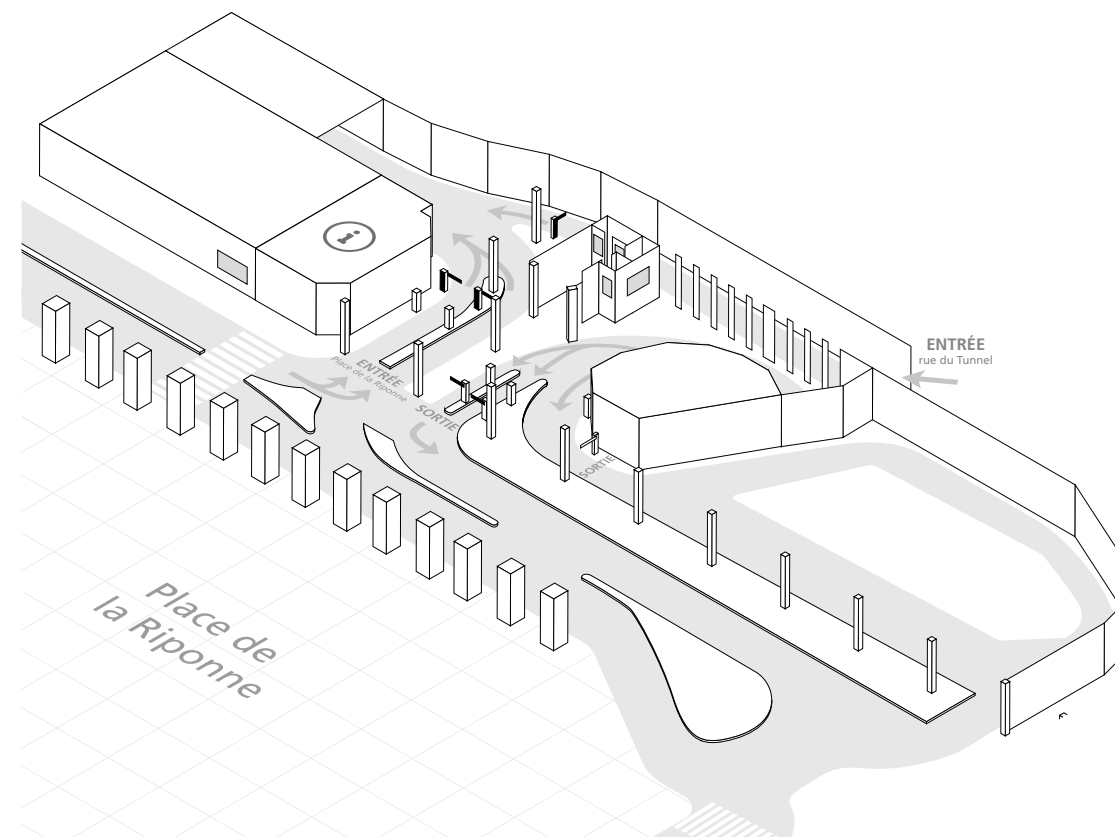

# PARKING INOVIL RIPONNE

**HABILLAGE  
BARRIÈRES****1'190** PLACES DE PARKING**1'134'500** ENTRÉES DE VOITURES À L'ANNÉE \***2'609'350** SOMME DES CONTACTS/OTS 2.3

5 EMPLACEMENTS

**HABILLAGE BARRIÈRES****3 ENTRÉES / 2 SORTIES**EMPLACEMENT  
**PREMIUM****+100'000**  
CONTACTS/MOIS

AFFICHAGE DOOH		AFFICHAGE TRADITIONNEL OOH		AFFICHAGE NON TRADITIONNEL OOH				
<p><b>ÉCRANS DIGITAUX</b> INDOOR 85" 65" 55" 50"</p> 	<p><b>BORNES DIGITALES</b> OUTDOOR 75"</p> 	<p><b>AFFICHES F12</b> LUMINEUSES • NON LUMINEUSES</p> 	<p><b>AFFICHES F4</b> LUMINEUSES</p> 	<p><b>ASCENSEURS</b> HABILLAGE</p> 	<p><b>BARRIÈRES</b> HABILLAGE</p> 	<p><b>ESCALATORS</b> HABILLAGE</p> 	<p><b>AFFICHES AUTOCOLLANTES</b> RECTO-VERSO</p> 	<p><b>TICKETS</b> PERSONNALISATION</p> 