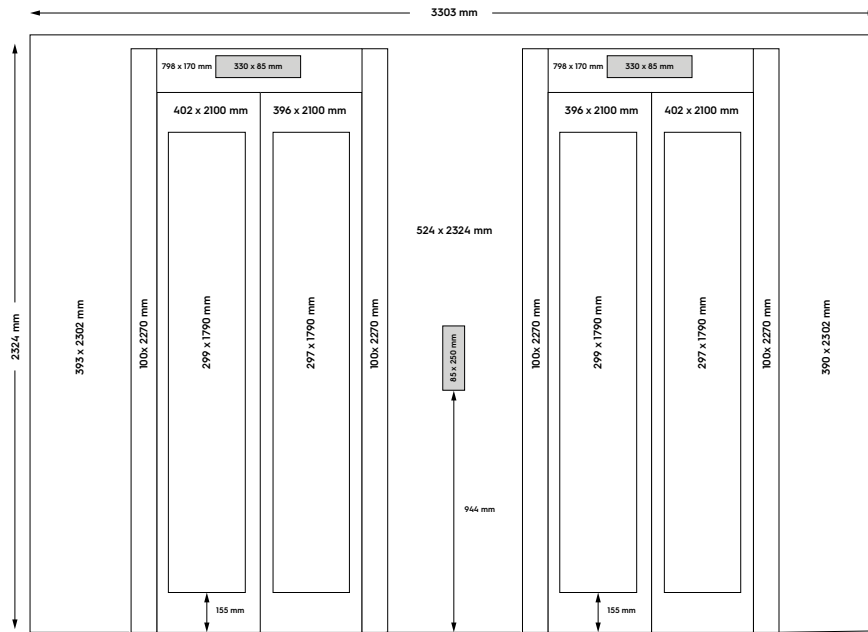

ÉTAGE 0

FORMAT	QUALITÉ & FICHIERS	DÉLAI & FRAIS TECHNIQUES
Voir schémas ci-dessus pour les dimensions de chaque ascenseur	1 fichier PDF haute résolution de la totalité du visuel, avec fond perdu 3 mm, résolution 150 dpi minimum, CMJN, textes vectorisés 1 fichier PDF basse résolution de simulation du visuel, avec les guides, pour visualisation des placements textes/images	Remise du matériel: 15 jours ouvrables avant parution Prix, frais techniques pour impression: Sur demande

ÉTAGE -1

ÉTAGE -2

FORMAT	QUALITÉ & FICHIERS	DÉLAI & FRAIS TECHNIQUES
Voir schémas ci-dessus pour les dimensions de chaque ascenseur	1 fichier PDF haute résolution de la totalité du visuel, avec fond perdu 3 mm, résolution 150 dpi minimum, CMJN, textes vectorisés 1 fichier PDF basse résolution de simulation du visuel, avec les guides, pour visualisation des placements textes/images	Remise du matériel: 15 jours ouvrables avant parution Prix, frais techniques pour impression: Sur demande

FORMAT

Voir schémas ci-dessus pour les dimensions et page suivante pour détails.

A
1402 mm x 2130mm

B
1104 mm x 2130mm

C
852 mm x 2130mm

D
350 mm x 2130mm

FORMAT	QUALITÉ & FICHIERS	DÉLAI & FRAIS TECHNIQUES
Listes des 4 éléments demandés et nomenclature à respecter pour un résultat optimal de l'habillage.	Fichiers PDF haute résolution, échelle 1:1 de la totalité du visuel, avec fond perdu 3 mm, résolution 150 dpi minimum, CMJN. Possibilité de fournir format à l'échelle 1:10, résolution et fond perdu à adapter en conséquence.	Remise du matériel: 15 jours ouvrables avant parution Prix, frais techniques pour impression: Sur demande