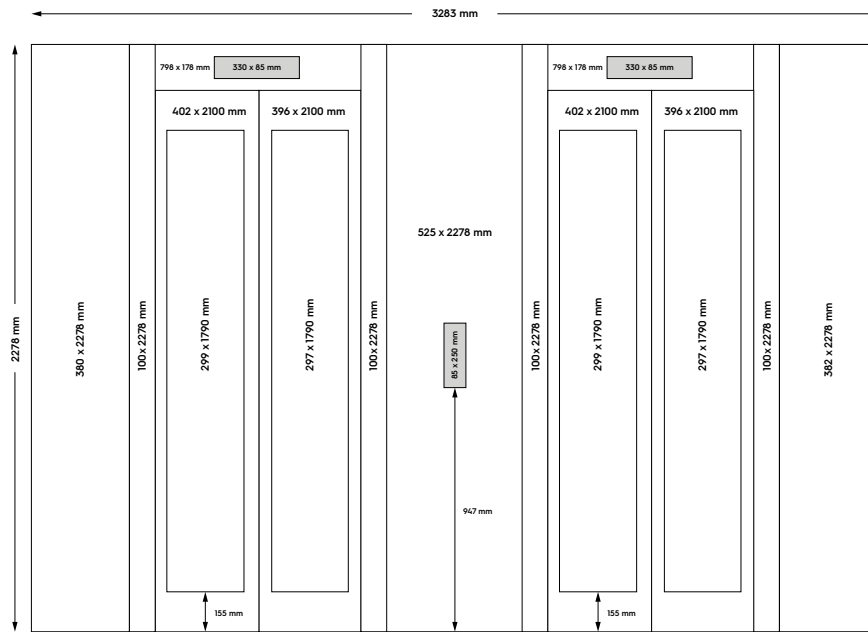

ÉTAGE 0

FORMAT	QUALITÉ & FICHIERS	DÉLAI & FRAIS TECHNIQUES
Voir schémas ci-dessus pour les dimensions de chaque ascenseur	1 fichier PDF haute résolution de la totalité du visuel, avec fond perdu 3 mm, résolution 150 dpi minimum, CMJN, textes vectorisés 1 fichier PDF basse résolution de simulation du visuel, avec les guides, pour visualisation des placements textes/images	Remise du matériel: 15 jours ouvrables avant parution Prix, frais techniques pour impression: Sur demande

ÉTAGE -1

ÉTAGE -2

FORMAT	QUALITÉ & FICHIERS	DÉLAI & FRAIS TECHNIQUES
Voir schémas ci-dessus pour les dimensions de chaque ascenseur	1 fichier PDF haute résolution de la totalité du visuel, avec fond perdu 3 mm, résolution 150 dpi minimum, CMJN, textes vectorisés 1 fichier PDF basse résolution de simulation du visuel, avec les guides, pour visualisation des placements textes/images	Remise du matériel: 15 jours ouvrables avant parution Prix, frais techniques pour impression: Sur demande

FORMAT

Voir schémas ci-dessus pour les dimensions et page suivante pour détails.

A
1402 mm x 2130mm

B
1104 mm x 2130mm

C
852 mm x 2130mm

D
350 mm x 2130mm

FORMAT	QUALITÉ & FICHIERS	DÉLAI & FRAIS TECHNIQUES
Listes des 4 éléments demandés et nomenclature à respecter pour un résultat optimal de l'habillage.	Fichiers PDF haute résolution, échelle 1:1 de la totalité du visuel, avec fond perdu 3 mm, résolution 150 dpi minimum, CMJN. Possibilité de fournir format à l'échelle 1:10, résolution et fond perdu à adapter en conséquence.	Remise du matériel: 15 jours ouvrables avant parution Prix, frais techniques pour impression: Sur demande