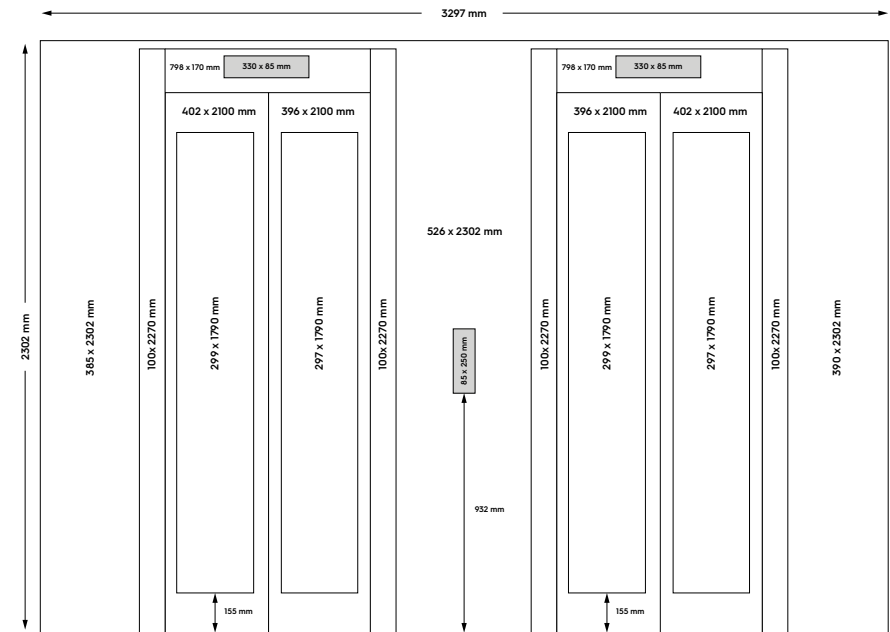

ÉTAGE 0

FORMAT	QUALITÉ & FICHIERS	DÉLAI & FRAIS TECHNIQUES
Voir schémas ci-dessus pour les dimensions de chaque ascenseur	1 fichier PDF haute résolution de la totalité du visuel, avec fond perdu 3 mm, résolution 150 dpi minimum, CMJN, textes vectorisés 1 fichier PDF basse résolution de simulation du visuel, avec les guides, pour visualisation des placements textes/images	Remise du matériel: 15 jours ouvrables avant parution Prix, frais techniques pour impression: Sur demande

ÉTAGE -1

ÉTAGE -2

FORMAT	QUALITÉ & FICHIERS	DÉLAI & FRAIS TECHNIQUES
Voir schémas ci-dessus pour les dimensions de chaque ascenseur	1 fichier PDF haute résolution de la totalité du visuel, avec fond perdu 3 mm, résolution 150 dpi minimum, CMJN, textes vectorisés 1 fichier PDF basse résolution de simulation du visuel, avec les guides, pour visualisation des placements textes/images	Remise du matériel: 15 jours ouvrables avant parution Prix, frais techniques pour impression: Sur demande

FORMAT

Voir schémas ci-dessus pour les dimensions et page suivante pour détails.

A
1402 mm x 2130mm

B
1104 mm x 2130mm

C
852 mm x 2130mm

D
350 mm x 2130mm

FORMAT	QUALITÉ & FICHIERS	DÉLAI & FRAIS TECHNIQUES
Listes des 4 éléments demandés et nomenclature à respecter pour un résultat optimal de l'habillage.	Fichiers PDF haute résolution, échelle 1:1 de la totalité du visuel, avec fond perdu 3 mm, résolution 150 dpi minimum, CMJN. Possibilité de fournir format à l'échelle 1:10, résolution et fond perdu à adapter en conséquence.	Remise du matériel: 15 jours ouvrables avant parution Prix, frais techniques pour impression: Sur demande