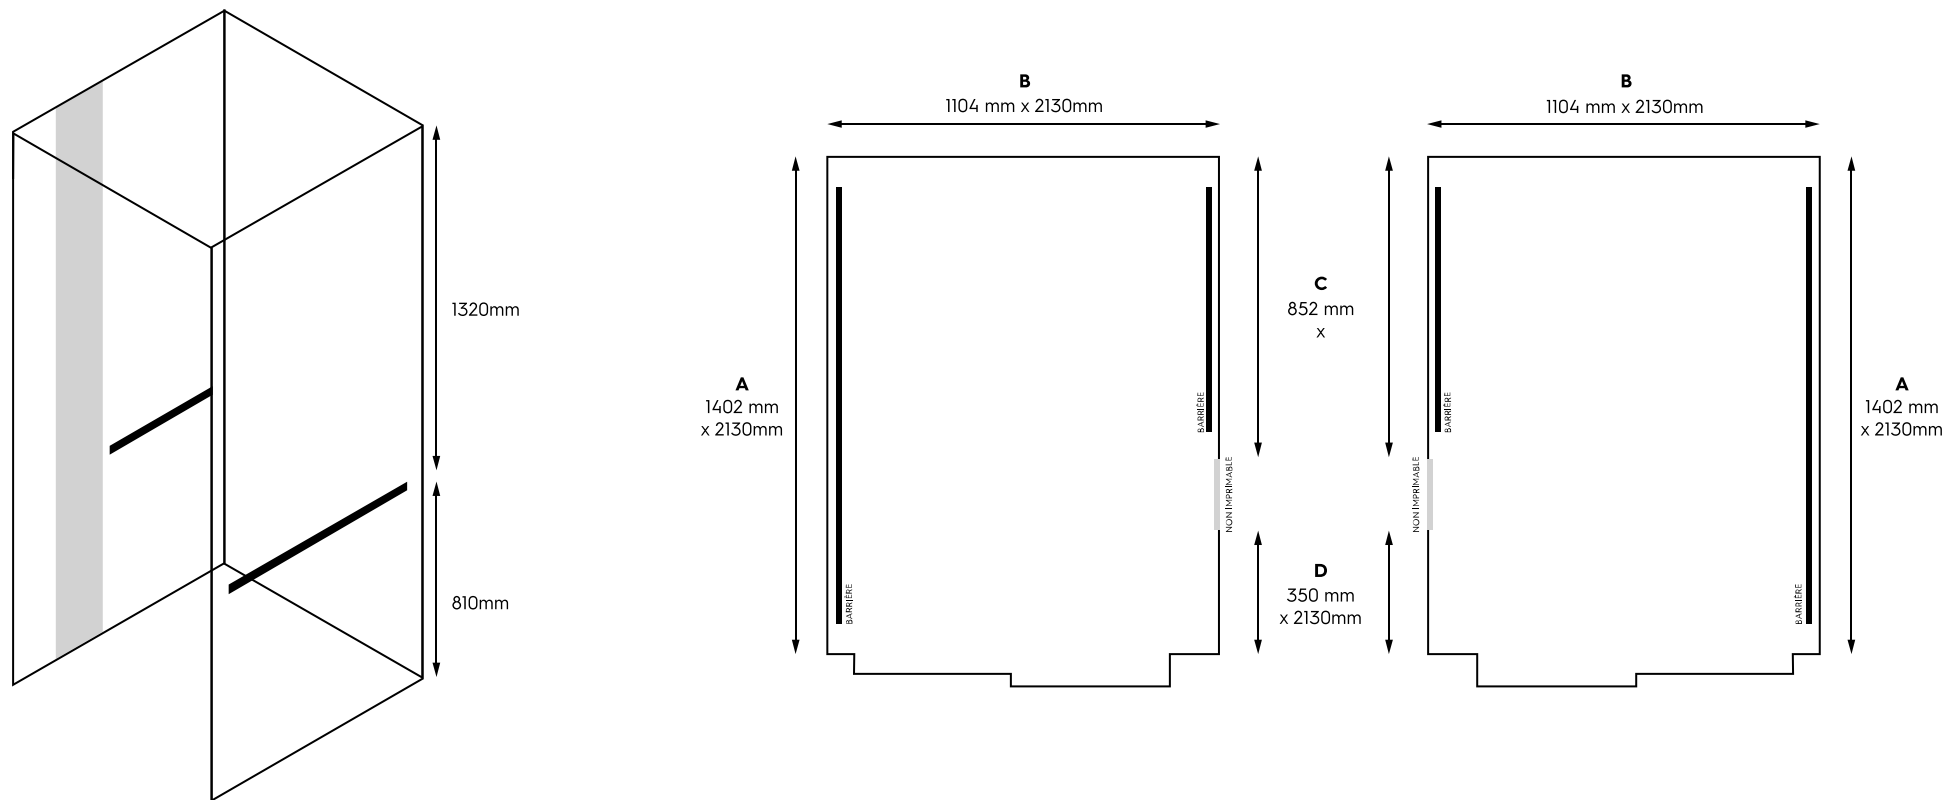

ÉTAGE -1

ÉTAGE -2

FORMAT	QUALITÉ & FICHIERS	DÉLAI & FRAIS TECHNIQUES
Voir schémas ci-dessus pour les dimensions de chaque ascenseur	1 fichier PDF haute résolution de la totalité du visuel, avec fond perdu 3 mm, résolution 150 dpi minimum, CMJN, textes vectorisés 1 fichier PDF basse résolution de simulation du visuel, avec les guides, pour visualisation des placements textes/images	Remise du matériel: 15 jours ouvrables avant parution Prix, frais techniques pour impression: Sur demande

ÉTAGE -3

ÉTAGE -4

FORMAT	QUALITÉ & FICHIERS	DÉLAI & FRAIS TECHNIQUES
Voir schémas ci-dessus pour les dimensions de chaque ascenseur	1 fichier PDF haute résolution de la totalité du visuel, avec fond perdu 3 mm, résolution 150 dpi minimum, CMJN, textes vectorisés 1 fichier PDF basse résolution de simulation du visuel, avec les guides, pour visualisation des placements textes/images	Remise du matériel: 15 jours ouvrables avant parution Prix, frais techniques pour impression: Sur demande

FORMAT

Voir schémas ci-dessus pour les dimensions et page suivante pour détails.

A
1402 mm x 2130mm

B
1104 mm x 2130mm

C
852 mm x 2130mm

D
350 mm x 2130mm

FORMAT	QUALITÉ & FICHIERS	DÉLAI & FRAIS TECHNIQUES
Listes des 4 éléments demandés et nomenclature à respecter pour un résultat optimal de l'habillage.	Fichiers PDF haute résolution, échelle 1:1 de la totalité du visuel, avec fond perdu 3 mm, résolution 150 dpi minimum, CMJN. Possibilité de fournir format à l'échelle 1:10, résolution et fond perdu à adapter en conséquence.	Remise du matériel: 15 jours ouvrables avant parution Prix, frais techniques pour impression: Sur demande