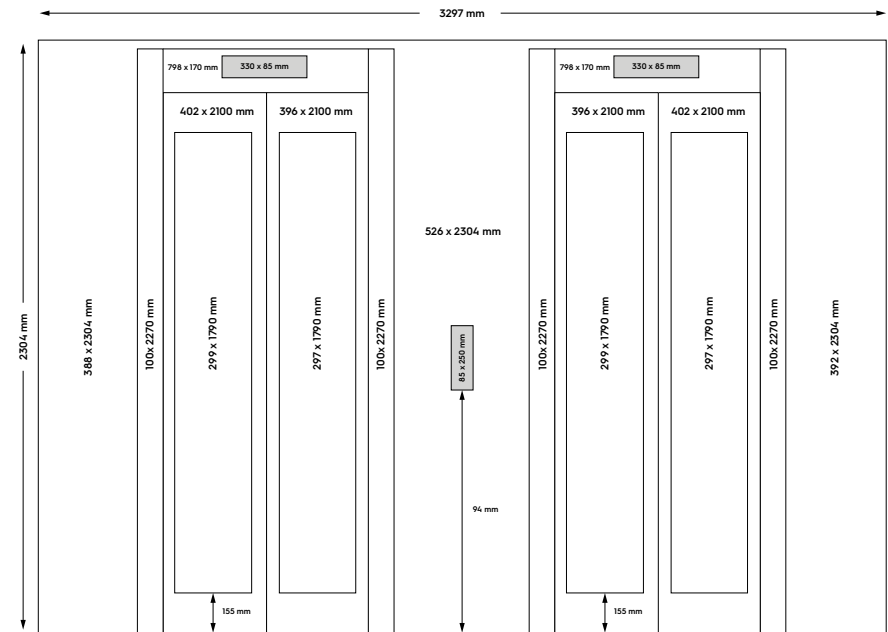

ÉTAGE -1

ÉTAGE -2

FORMAT	QUALITÉ & FICHIERS	DÉLAI & FRAIS TECHNIQUES
Voir schémas ci-dessus pour les dimensions de chaque ascenseur	1 fichier PDF haute résolution de la totalité du visuel, avec fond perdu 3 mm, résolution 150 dpi minimum, CMJN, textes vectorisés 1 fichier PDF basse résolution de simulation du visuel, avec les guides, pour visualisation des placements textes/images	Remise du matériel: 15 jours ouvrables avant parution Prix, frais techniques pour impression: Sur demande

ÉTAGE -3

ÉTAGE -4

FORMAT	QUALITÉ & FICHIERS	DÉLAI & FRAIS TECHNIQUES
Voir schémas ci-dessus pour les dimensions de chaque ascenseur	1 fichier PDF haute résolution de la totalité du visuel, avec fond perdu 3 mm, résolution 150 dpi minimum, CMJN, textes vectorisés 1 fichier PDF basse résolution de simulation du visuel, avec les guides, pour visualisation des placements textes/images	Remise du matériel: 15 jours ouvrables avant parution Prix, frais techniques pour impression: Sur demande

FORMAT

Voir schémas ci-dessus pour les dimensions et page suivante pour détails.

A
1402 mm x 2130mm

B
1104 mm x 2130mm

C
852 mm x 2130mm

D
350 mm x 2130mm

FORMAT	QUALITÉ & FICHIERS	DÉLAI & FRAIS TECHNIQUES
Listes des 4 éléments demandés et nomenclature à respecter pour un résultat optimal de l'habillage.	Fichiers PDF haute résolution, échelle 1:1 de la totalité du visuel, avec fond perdu 3 mm, résolution 150 dpi minimum, CMJN. Possibilité de fournir format à l'échelle 1:10, résolution et fond perdu à adapter en conséquence.	Remise du matériel: 15 jours ouvrables avant parution Prix, frais techniques pour impression: Sur demande