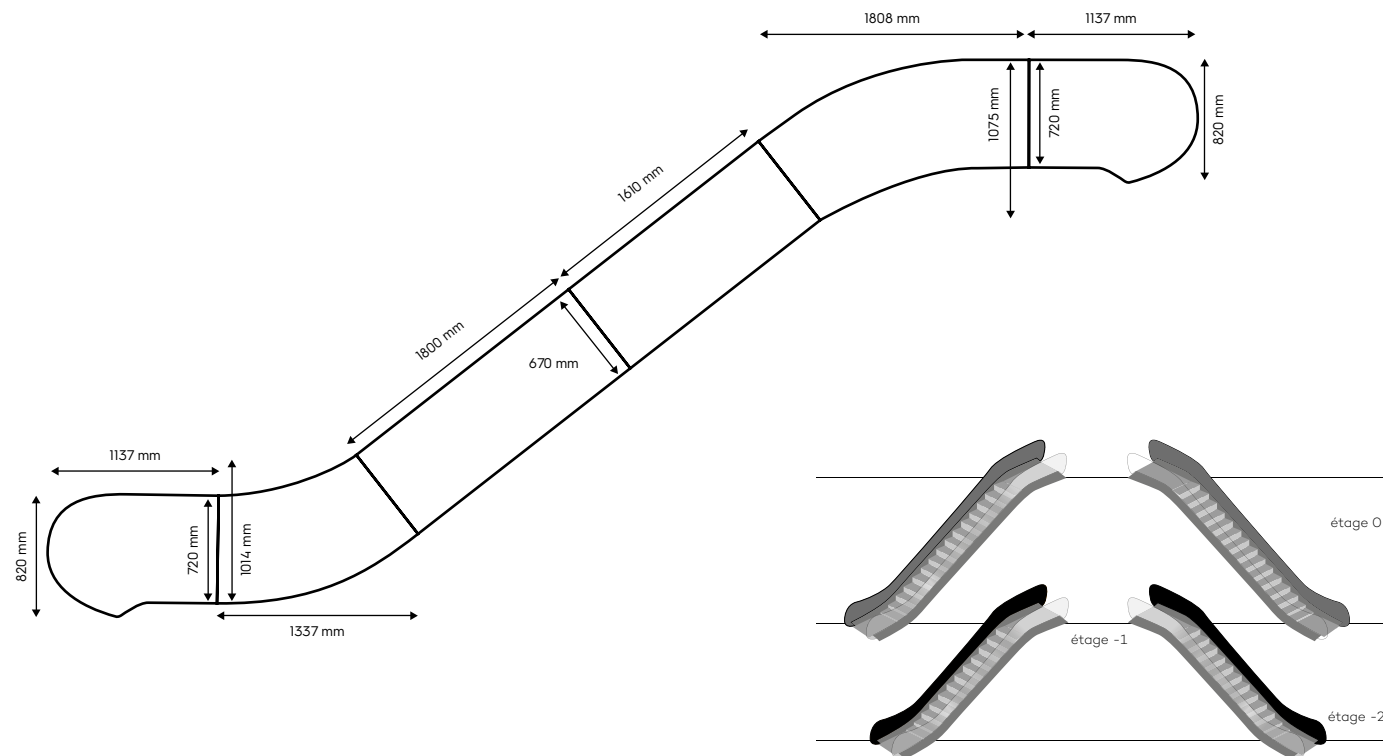

FORMAT	QUALITÉ & FICHIERS	DÉLAI & FRAIS TECHNIQUES
Voir schémas ci-dessous pour les dimensions de chaque escalator > télécharger les gabarits A1	Fichier PDF en quadrichromie à l'échelle 1:10 ou 1:1 avec fond perdu 50 mm et à 72 dpi à taille réelle. Un fichier par partie (7 éléments différents par escalator), nommer les fichiers selon le schéma ci-dessous.	Remise du matériel: 15 jours ouvrables avant parution Prix, frais techniques pour impression: Sur demande

débord 50 mm  
tout autour

FORMAT	QUALITÉ & FICHIERS	DÉLAI & FRAIS TECHNIQUES
Voir schémas ci-dessous pour les dimensions de chaque escalator > <a href="#">télécharger les gabarits AI</a>	Fichier PDF en quadrichromie à l'échelle 1:10 ou 1:1 avec fond perdu 50 mm et à 72 dpi à taille réelle. Un fichier par partie (6 éléments différents par escalator), nommer les fichiers selon le schéma ci-dessous.	Remise du matériel: 15 jours ouvrables avant parution Prix, frais techniques pour impression: Sur demande